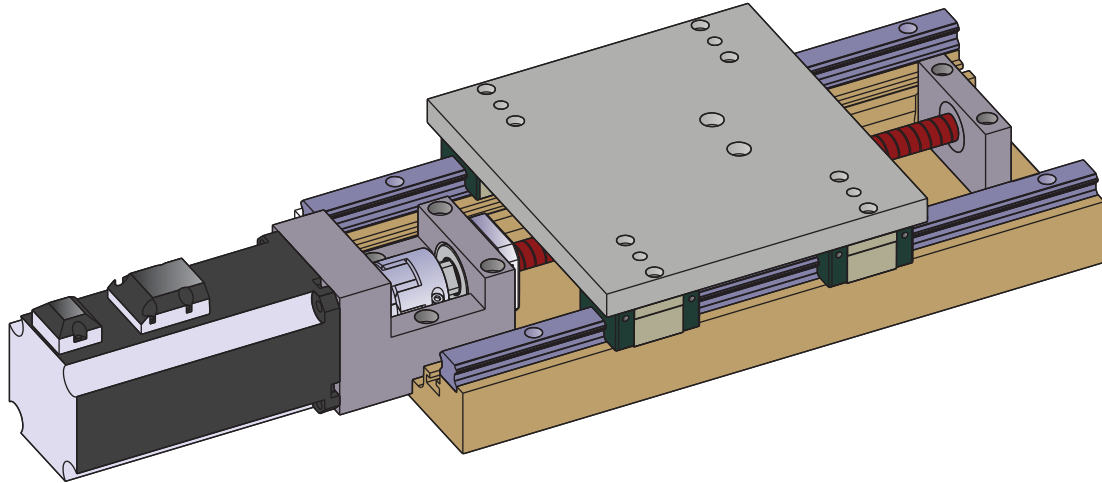

OX 20

میزهای یک درجه آزادی (تک محور)

Unit : mm

کد کال مشکی	کورس محور X	دقت	دقت ایستگاهی	دقت شعاعی	ظرفیت kgf	دقت لینبر	شفت بال اسکرو			اندازه موتاز		طول L	وزن kg	قیمت	
							شفت	گام	دقت	A	P*N			دلار	تومان
OX 20-50BP	±50	0.005	0.015							62.5	125*1	284	8.3		
OX 20-75BP	±75	0.01	0.02							12.5	125*2	309	9.1		
OX 20-100BP	±100	0.01	0.025							25	125*2	334	9.9		
OX 20-125BP	±125	0.015	0.025	±0.0025	55	N	Ø16	5	C7	37.5	125*2	359	10.7		
OX 20-150BP	±150	0.02	0.03							50	125*2	384	11.5		
OX 20-200BP	±200	0.025	0.025							12.5	125*3	434	12.3		