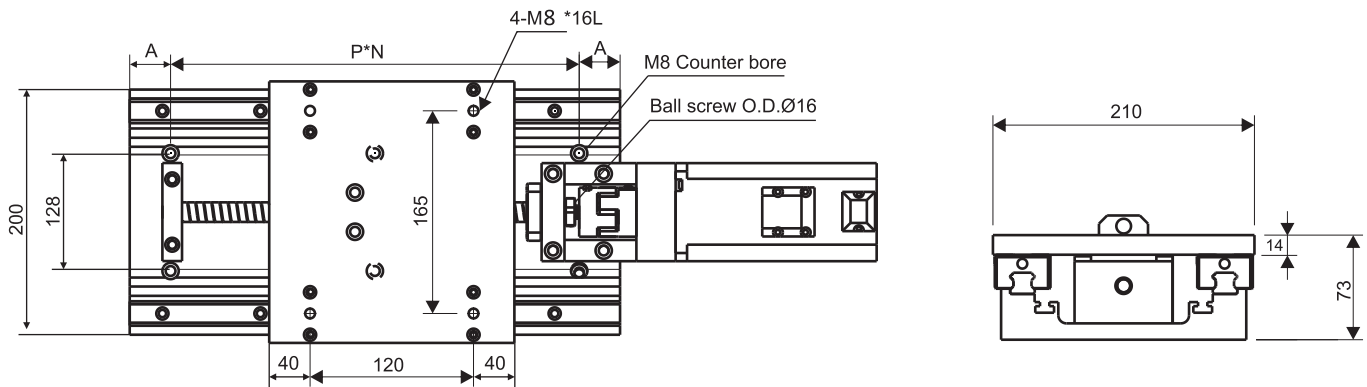

OX 20

میزهای یک درجه آزادی (تک محور)

Unit : mm

کد کال مشکی	کورس محور X	دقت	دقت ایستگاهی	دقت شعاعی	ظرفیت kgf	دقت لینبر	شفت بال اسکرو			اندازه موتاز		طول L	وزن kg	قیمت	
							شفت	گام	دقت	A	P*N			دلار	تومان
OX 20-50BP	±50	0.005	0.015							62.5	125*1	284	8.3		
OX 20-75BP	±75	0.01	0.02							12.5	125*2	309	9.1		
OX 20-100BP	±100	0.01	0.025							25	125*2	334	9.9		
OX 20-125BP	±125	0.015	0.025	±0.0025	55	N	Ø16	5	C7	37.5	125*2	359	10.7		
OX 20-150BP	±150	0.02	0.03							50	125*2	384	11.5		
OX 20-200BP	±200	0.025	0.025							12.5	125*3	434	12.3		