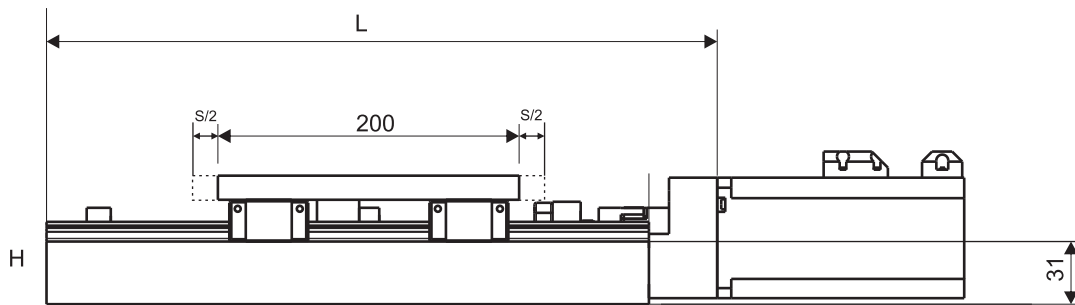

OX 20

میزهای یک درجه آزادی (تک محور)

Unit : mm

کد کال مشکی	کورس محور X	دقت	دقت ایستگاهی	دقت شعاعی	ظرفیت kgf	دقت لینبر	شفت بال اسکرو			اندازه موتاز		طول L	وزن kg	قیمت	
							شفت	گام	دقت	A	P*N			دلار	تومان
OX 20-50BP	±50	0.005	0.015							62.5	125*1	284	8.3		
OX 20-75BP	±75	0.01	0.02							12.5	125*2	309	9.1		
OX 20-100BP	±100	0.01	0.025							25	125*2	334	9.9		
OX 20-125BP	±125	0.015	0.025	±0.0025	55	N	Ø16	5	C7	37.5	125*2	359	10.7		
OX 20-150BP	±150	0.02	0.03							50	125*2	384	11.5		
OX 20-200BP	±200	0.025	0.025							12.5	125*3	434	12.3		